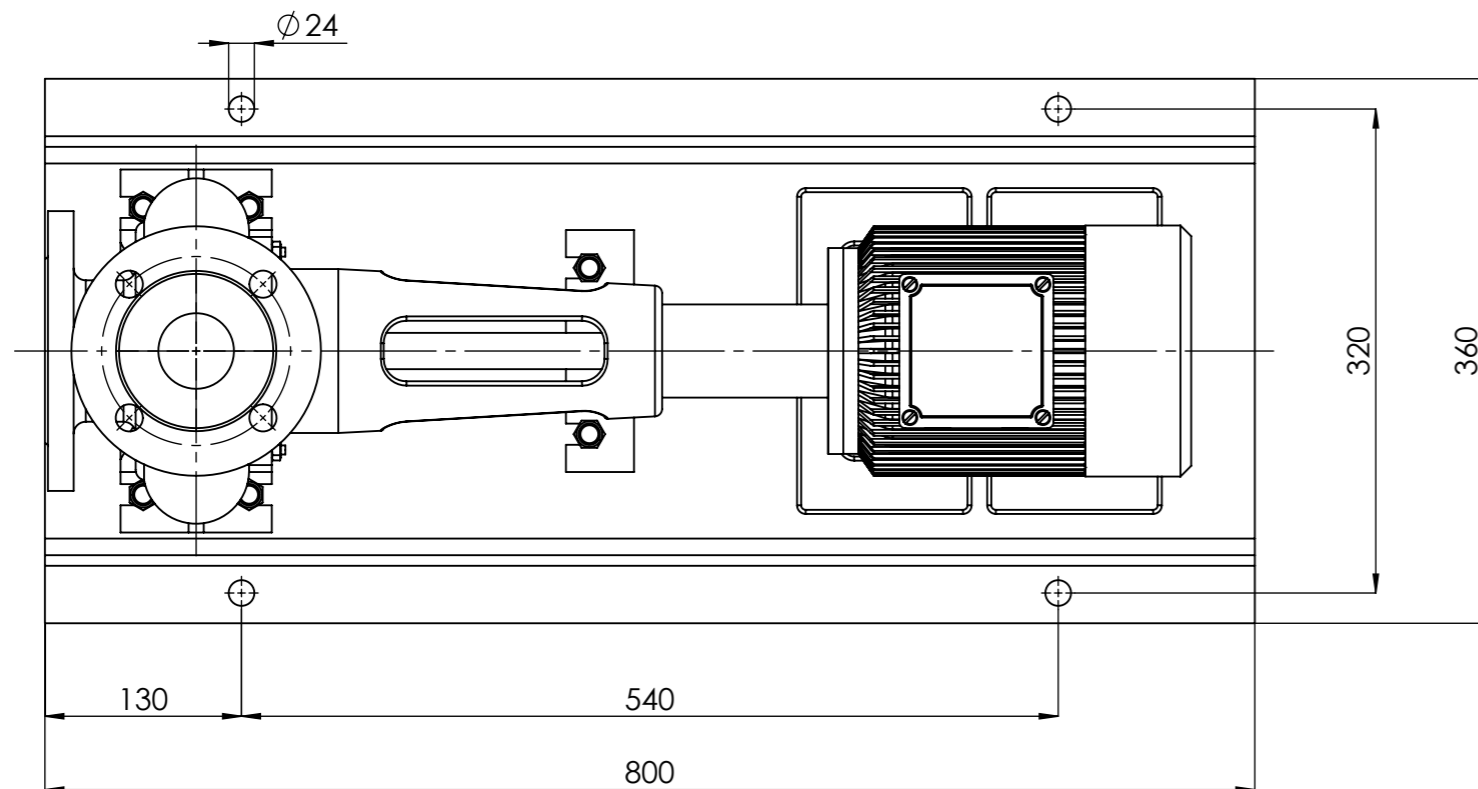

NHVe.50-125 [0,75 kW] n= 1450 obr/min

NHVe.50-125	0,75kW/1450 rpm	 Grudziądz Ul. Droga Jeziorna 8
	80-4	