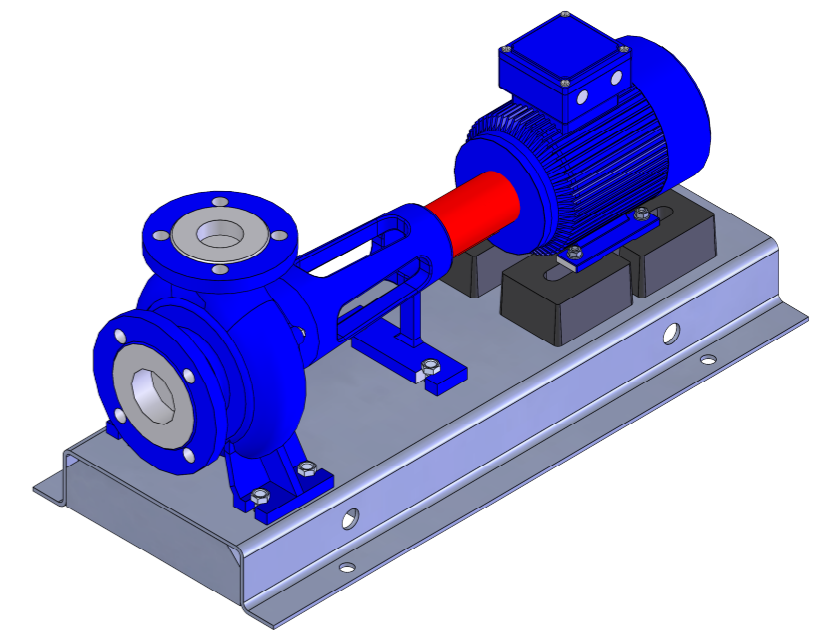

NHVe.50-125 [0,75 kW] n= 1450 obr/min

NHVe.50-125	0,75kW/1450 rpm	 Grudziądz Ul. Droga Jeziorna 8
	80-4	