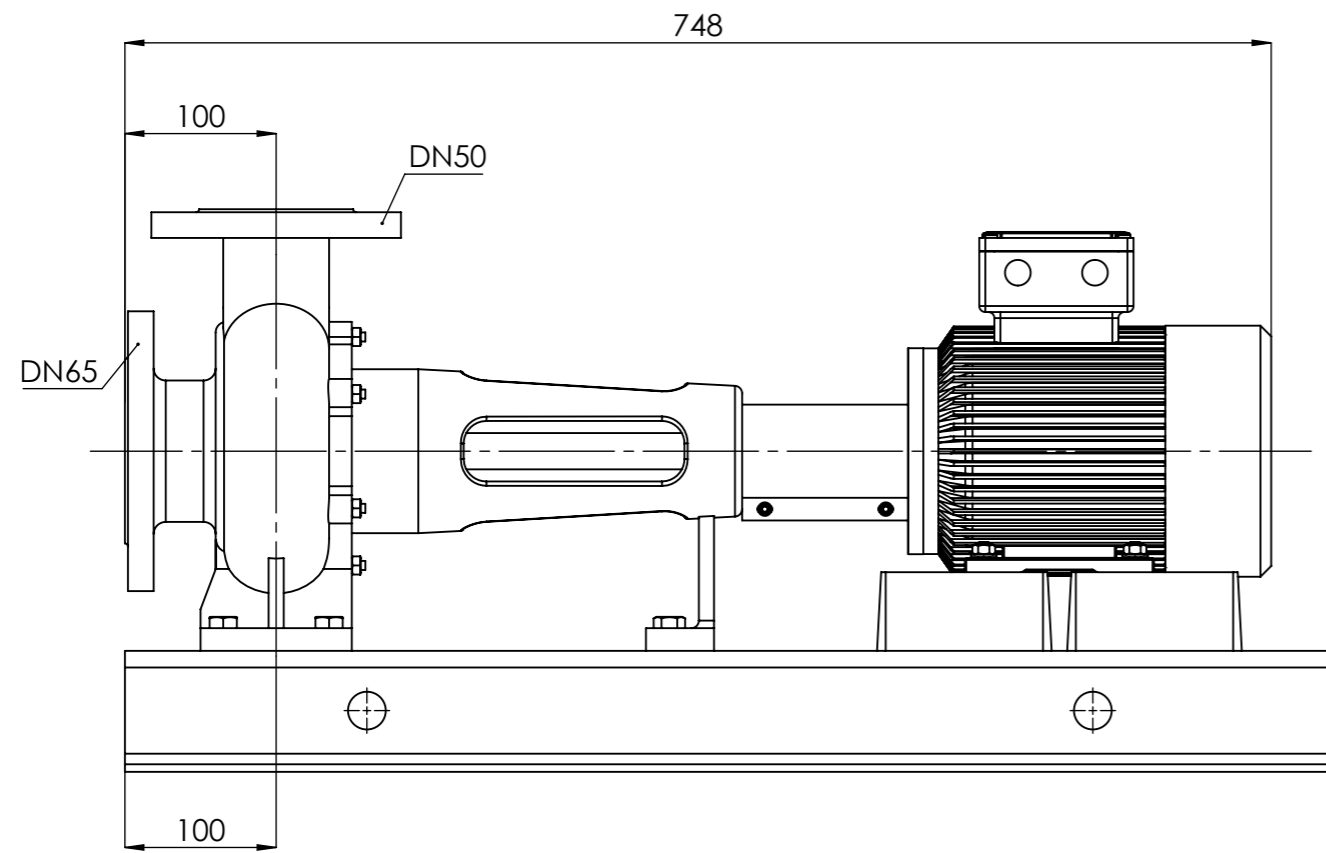

NHVe.50-125 [0,75 kW] n= 1450 obr/min

NHVe.50-125	0,75kW/1450 rpm	 Grudziądz Ul. Droga Jeziorna 8
	80-4	