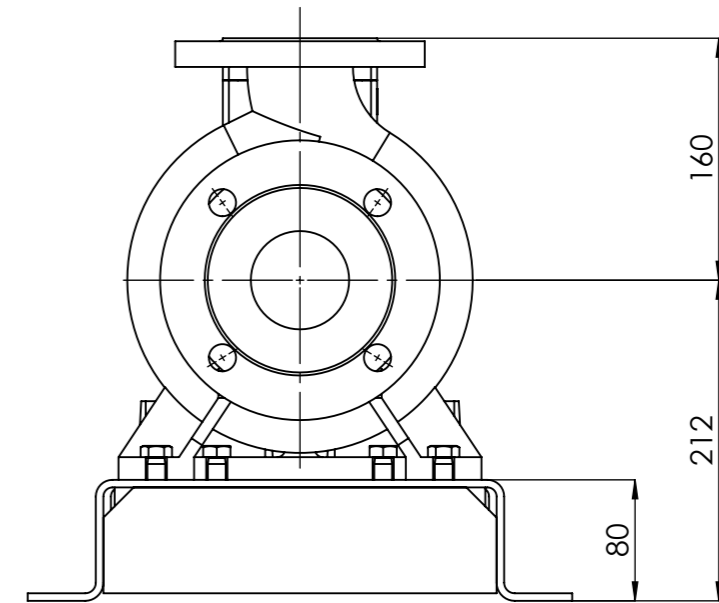

NHVe.50-125 [0,75 kW] n= 1450 obr/min

NHVe.50-125	0,75kW/1450 rpm	 Grudziądz Ul. Droga Jeziorna 8
	80-4	